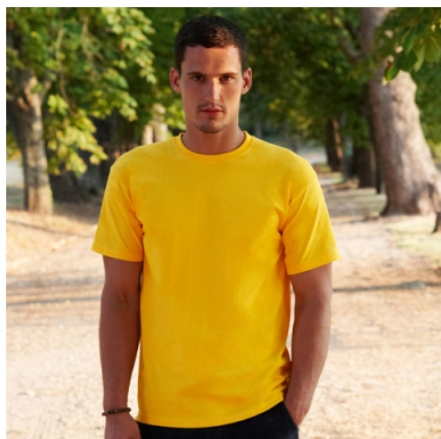

Contactez-nous

France:

0 892 700 531

Belgique:

063 229 313

Suisse:

0 842 300 300

Luxembourg:

26 502 482

REF: TEM1093

TEE-SHIRT SUPER PREMIUM COL ROND

En maille serrée, ce t shirt publicitaire coton jersey est un vêtement de qualité qui séduira une large cible par sa coupe tendance et ses coloris attrayants.

Lavable à 60°.

Les tarifs indiqués s'appliquent au modèles blancs ou naturel, hors taille XXXL.

Pour plus de renseignements sur les autres modèles, merci de nous contacter.

Tailles: S - M - L - XL - XXL - XXXL* (*uniquement en blanc, noir,

Couleurs: blanc - noir - bordeaux - bleu royal - vert bouteille - cendré

Composition: 100% coton jersey fil Belcoro / Blanc 190 gr/m² et Couleurs

Quantité	Prix unitaire
200	3,45 € HT
400	3,14 € HT
800	2,83 € HT

Nos prix s'entendent HORS MARQUAGE, frais de port, frais techniques, Ecotaxe.

Tarifs dégressifs selon les quantités.

<http://www.tee-shirt-publicitaire.com/tee-shirt-super-premium-col-rond-p10740.html>